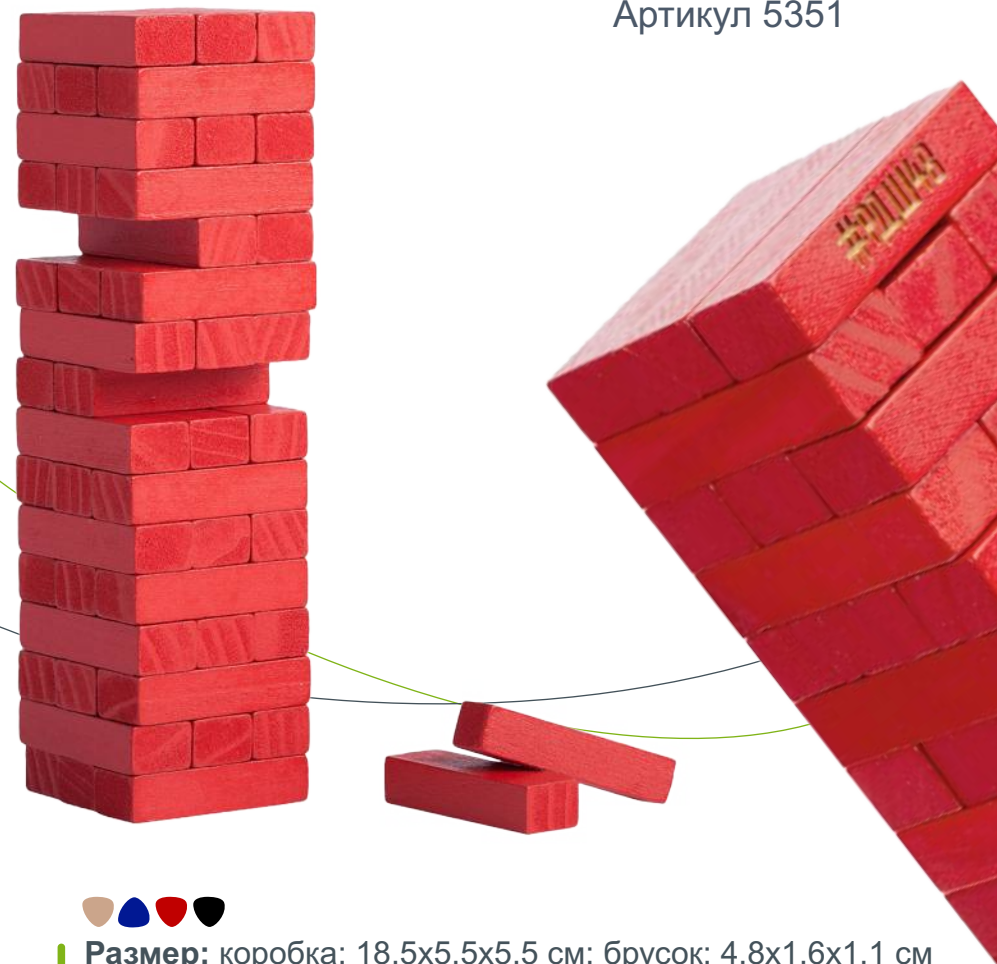

Артикул 15515

Новинка

Размеры: 110x170 см
Материал: акрил 100%
Двусторонний плед фактурной вязки

Балансир-антистресс «Команда года»

Артикул 30164

Новинка

Размер: тубус: 26x12,5 см; фигурка: 7,5x7,5x2 см

Материал: фигурки - бук; тубус - картон, жель

В наборе 15 деревянных фигурок с индивидуальным характером

Игра «Деревянная башня мини»

Артикул 5351

Размер: коробка: 18,5x5,5x5,5 см; брусок: 4,8x1,6x1,1 см

Материал: сосна

В наборе 48 деревянных брусочков