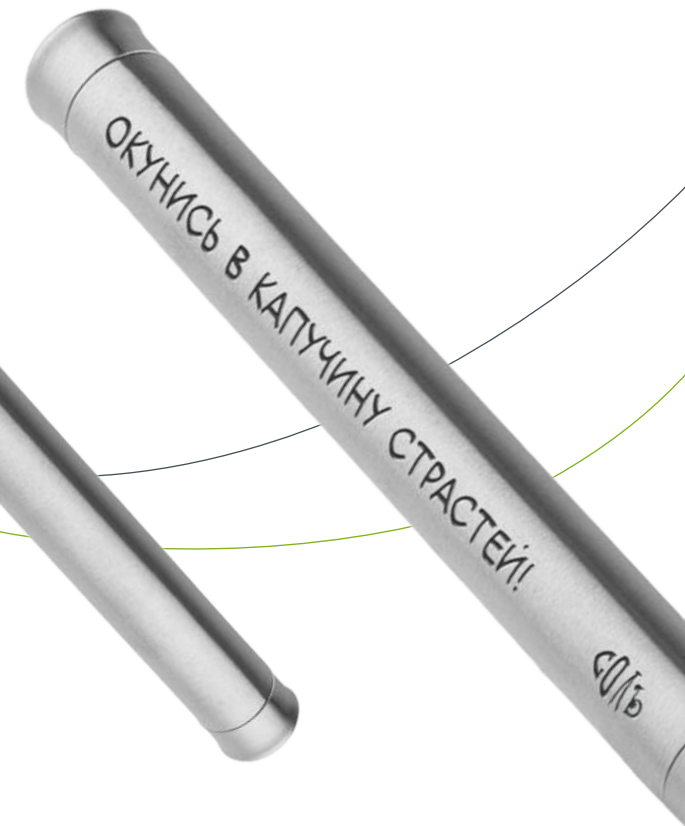

Материал: нержавеющая сталь

Открывашка с магнитом Open Magnum

Артикул 12705

Стакан с двойными стенками Corky

Артикул 11053

Размеры: диаметр 8 см, высота 14,8 см;
коробка: 9x9x15 см
Материал: боросиликатное стекло; пробка
Емкость: 350 мл

Размеры: диаметр 2 см, высота 20 см;
упаковка: 3,4x3,4x21,5 см
Материал нержавеющая сталь
Работает от 2 батареек типа ААА (в комплект не входят)

Вспениватель молока Latte Pen

Артикул 12111

Кружка Coralli Fiore