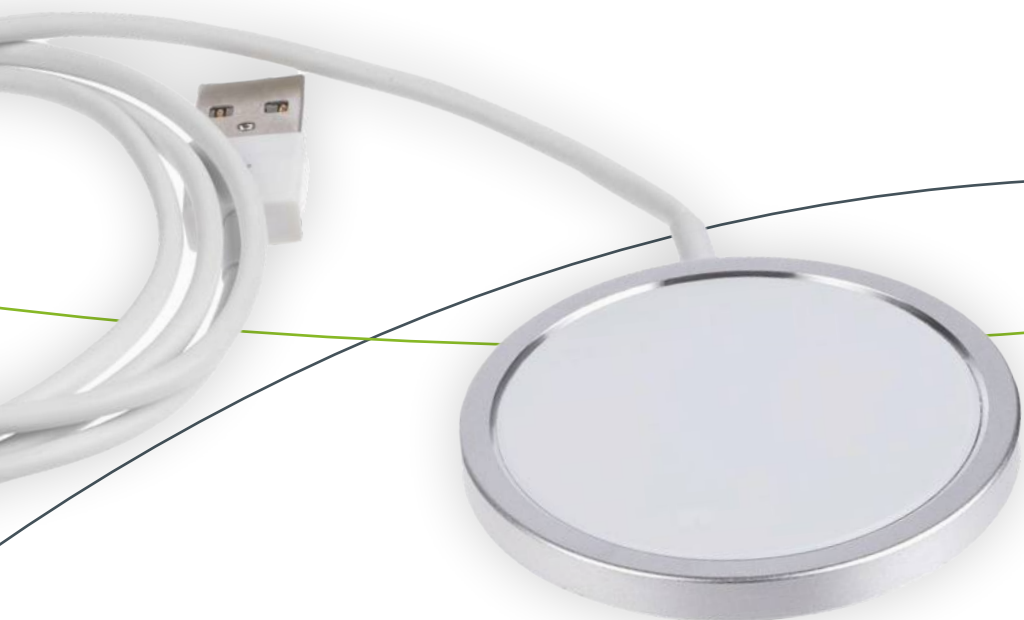

Беспроводное зарядное устройство с магнитами **Magmate**

Артикул 22023

Размеры: диаметр 5,4 см, высота 0,6 см
Материал: алюминий
16 высокоэффективных магнитов
Мощность беспроводного заряда: 10 Вт

Беспроводной аккумулятор с магнитами **Magback**