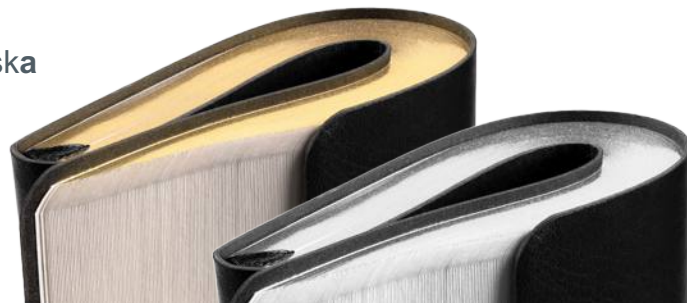

Ежедневник Nebraska Flex

Артикул 22008

Размеры: 15x20,8x1,5 см

Материал: искусственная кожа Nebraska

Блок: 256 стр, недатированный

Бумага - 70 г/м², белая

Ежедневник Costar

Артикул 20024

Размеры: 15x2x1,5 см

Материал: искусственная кожа Nice Touch и Bilberry

Блок: 256 стр, недатированный (без календарной сетки)

Бумага - 70 г/м², белая