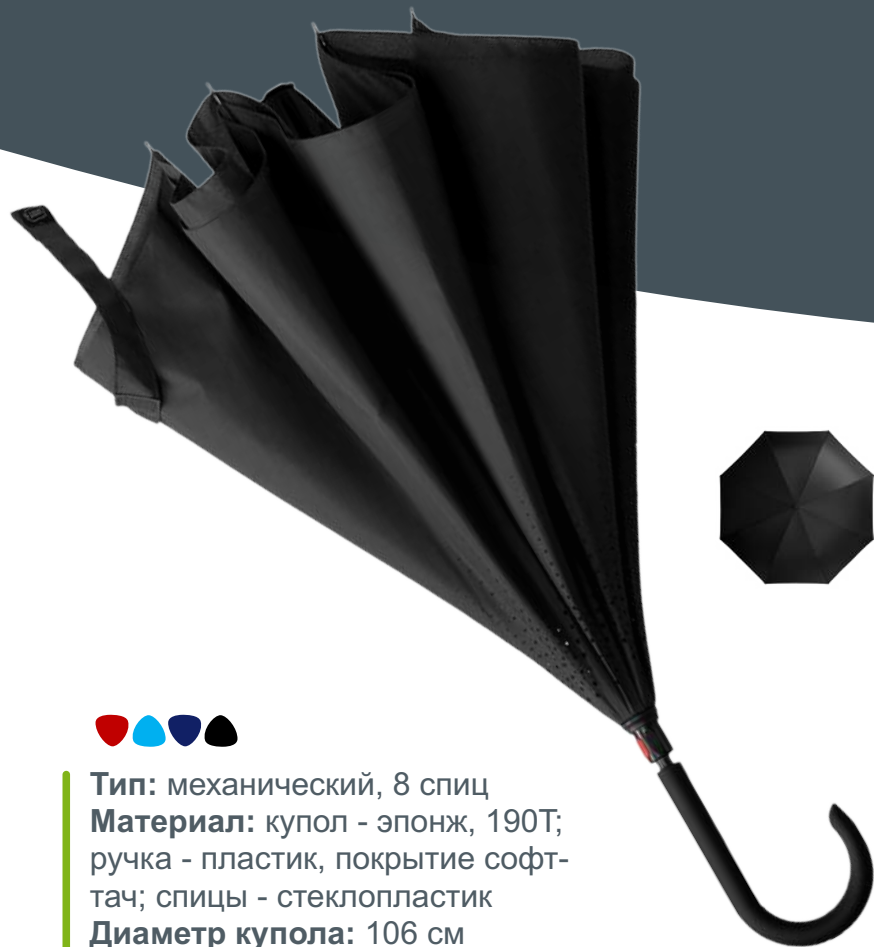

Зонт наоборот Unit Style

Артикул 7772

Тип: механический, 8 спиц
Материал: купол - эпонж, 190Т;
ручка - пластик, покрытие софт-тач; спицы - стеклопластик
Диаметр купола: 106 см

UNIT