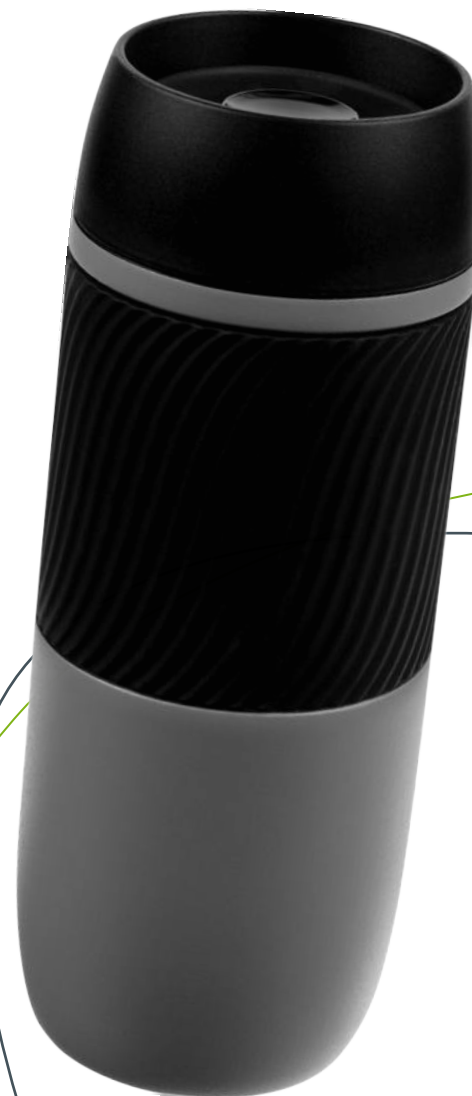

Артикул 12706

Термостакан **Solingen Grip**

Артикул 13077

Материал: корпус - нержавеющая сталь; крышка - пластик
Объем: 300 мл
Сохраняет тепло: до 5 часов

Термостакан **Hub**

Артикул 13078

Материал: корпус - нержавеющая сталь; крышка – пластик
Объем: 600 мл
Сохраняет тепло: до 5 часов

Термос Plain 500

Артикул 3556

Размеры: диаметр дна 6,8 см; высота 24,8 см
Материал: нержавеющая сталь, пластик
Объем: 500 мл
Сохраняет тепло: до 24 часов

Размеры: диаметр дна 6,9 см; высота 24,8 см
Материал: корпус - нержавеющая сталь;
крышка - пластик; покрытие софт-тач
Объем: 500 мл
Сохраняет тепло: до 24 часов

Термос Skydive

Артикул 13098

Термосумка Burst Oneworld

Артикул 12423

Размер: 25x18x13 см

Материал: полиэстер, 600D, переработанный

Объем: 3,5 л

Сохраняет температуру: до 4 часов